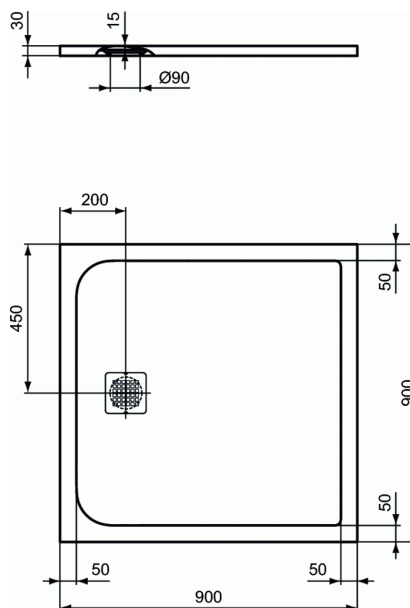

Cod produs K8215

ULTRA FLAT S

Cadita din acril de dus patrata 90x90 cm

Cadita din acril de dus patrata 90x90 cm

Cadita de dus ultra-subtire, 30 mm produsa din material Ideal Solid

Anti-alunecare clasa C

Poate fi montata atat pe pardoseala cat si ingropata

Capac din inox pentru scurgere

Echipament recomandat:

- Picioare sustinere universale cu benzi dublu adezive (pentru dimensiuni de 1000mm si peste - 2 bucati K936467 sunt necesare) (K936467)

- Sistem de scurgere - fara capac ca sa se potriveasca designului caditei de dus (K936367)