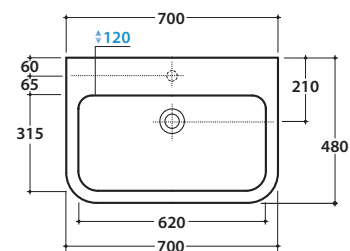

STONE LAVABO SSN06.BI

GLOBO

Cod. **SSN06.BI**

Lavabo 70 predisposto monoforo. Con foro troppo pieno. Installazione sospesa o per mobile. Completo di fissaggi. Peso 20 kg.

Basin arranged one tap hole 70cm, provided with one overflow hole.

Wall-hung or furniture installation. Fixing kit included. Weight 20 kg.

Cod. **PS085CR**

Portasciugamani in ottone cromato.

Brass chromium-plated towel rail.