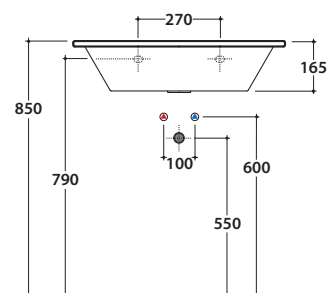

STONE LAVABO SSN06.BI

GLOBO

Cod. **SSN06.BI**

Lavabo 70 predisposto monoforo. Con foro troppo pieno. Installazione sospesa o per mobile. Completo di fissaggi. Peso 20 kg.

Basin arranged one tap hole 70cm, provided with one overflow hole.

Wall-hung or furniture installation. Fixing kit included. Weight 20 kg.

Cod. **PS085CR**

Portasciugamani in ottone cromato.

Brass chromium-plated towel rail.