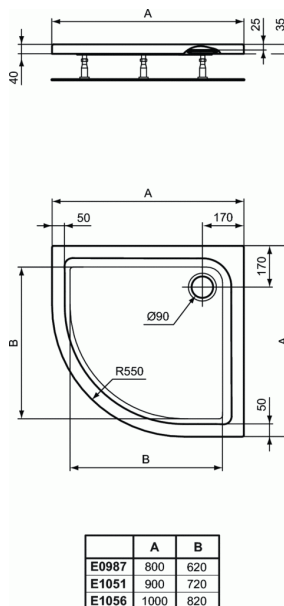

Cod produs E1056

CONNECT AIR

Cadita din acril de dus semirotunda 100x100 cm

Cadita din acril de dus semirotunda 100x100 cm

Inaltime redusa 4 cm

Poate fi montata atat pe pardoseala cat si ingropata

Sifonul se comanda separat

Pentru combinare cu:

- Picioare de sustinere, universale, pentru cadite de dus /pentru dimensiune: 1200mm si mai mari - sunt necesare 2 bucati/ (K712667)

- MEPA - set traversa de instalare pentru cadite de dus (K725567)

- Sifon Ø90 mm TEMPOPLEX (K7817AA)

FINISAJ*

01

* 01 = Alb European