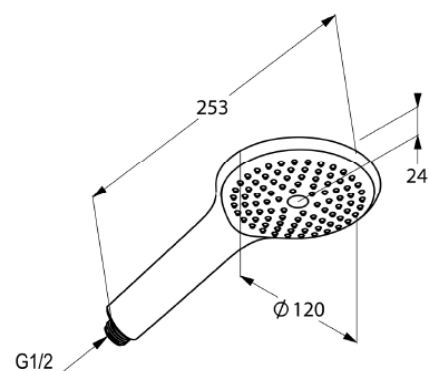

- KLUDI FRESHLINE
- Pară duș DN 15
- cu un singur jet (volum)
- curățare rapidă a calcarului
- racord duș G 1/2

cromat

Product picture

Dimensional drawing

Flow rate diagram